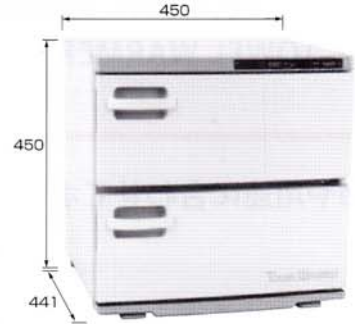

## TW-20シリーズ

■TW-20F [前開ドアタイプ] ■TW-20S [横開ドアタイプ]

¥45,150 (本体価格¥43,000)

■容量:20ℓ (おしぼり約100本)

■TW-20FB [前開ドアタイプのみ]  
プレミアムブラック

¥52,500 (本体価格¥50,000)

■容量:20ℓ (おしぼり約100本)

## TW-40シリーズ

■TW-40F [前開ドアタイプ]

■TW-40S [横開ドアタイプ]

¥69,300 (本体価格¥66,000)

■容量:40ℓ (20ℓ×2段) (おしぼり約200本)

※おしぼりの本数は業務用おしぼりを使用した場合の目安です。※実際にご使用される場合は、おしぼりを袋から出さずそのまま庫内に入れてください。

品番	電気定格		庫内温度	安全装置	寸法		重量 (kg)
	電源	消費電力			外形 (幅×奥行×高さ) mm	庫内 (幅×奥行×高さ) mm	
TW-10S/TW-10F	単相100V 50/60Hz	130W	2段切替 70℃~80℃	温度ヒューズ (110℃)	350×285×288	278×196×189	6
TW-20S/TW-20F		180W			450×285×355	378×196×256	7
TW-20FB		380W			450×441×450	378×336×151×2段	13