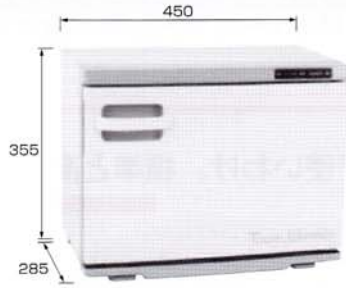

## TW-10シリーズ

■TW-10F [前開ドアタイプ]

■TW-10S [横開ドアタイプ]

¥39,900 (本体価格¥38,000)

■容量:10ℓ (おしぼり約50本)

## TW-20シリーズ

■TW-20F [前開ドアタイプ] ■TW-20S [横開ドアタイプ]

¥45,150 (本体価格¥43,000)

■容量:20ℓ (おしぼり約100本)

■TW-20FB [前開ドアタイプのみ]  
プレミアムブラック

¥52,500 (本体価格¥50,000)

■容量:20ℓ (おしぼり約100本)