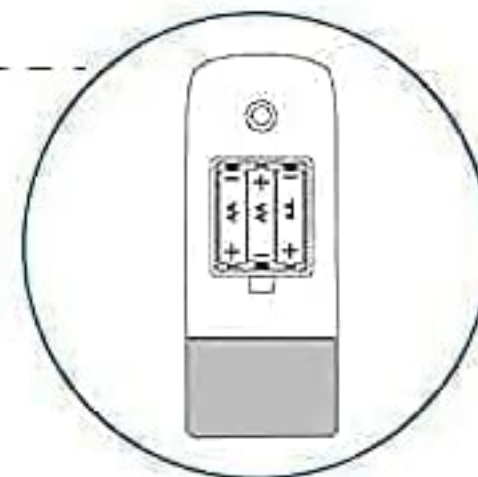

作業インジケータ
スプリンクラー

赤外線センサー

ABS 環境保護材料マツトプロセス

ペットフードグレードの安全材料

電源ランプ付き

青色のライト → 電源ON

赤色のライト → 低電力リマインダー

後ろのスイッチを
押すと、電源入れ
ます。

電池式、単三電池
3本で給電できます。
(電池は付属してお
りません)

洗面所

キッチン

お手洗い

リビング

**コンパクトでモダンなデザインで
どこでも気軽に置けます**